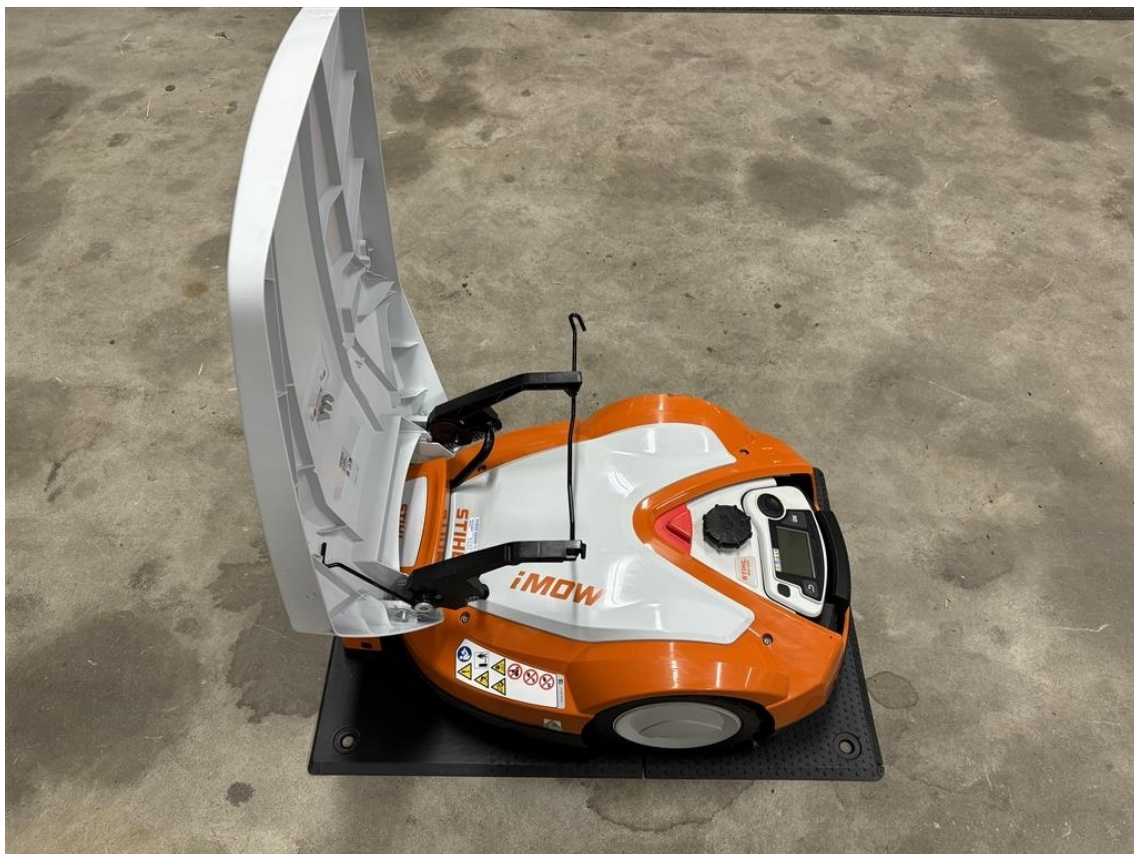

# Stihl rmi 632 Inkl. Garage

## Informationer

Internt varenummer: 29478

**Pris ekskl. moms: 10.000,- DKK**