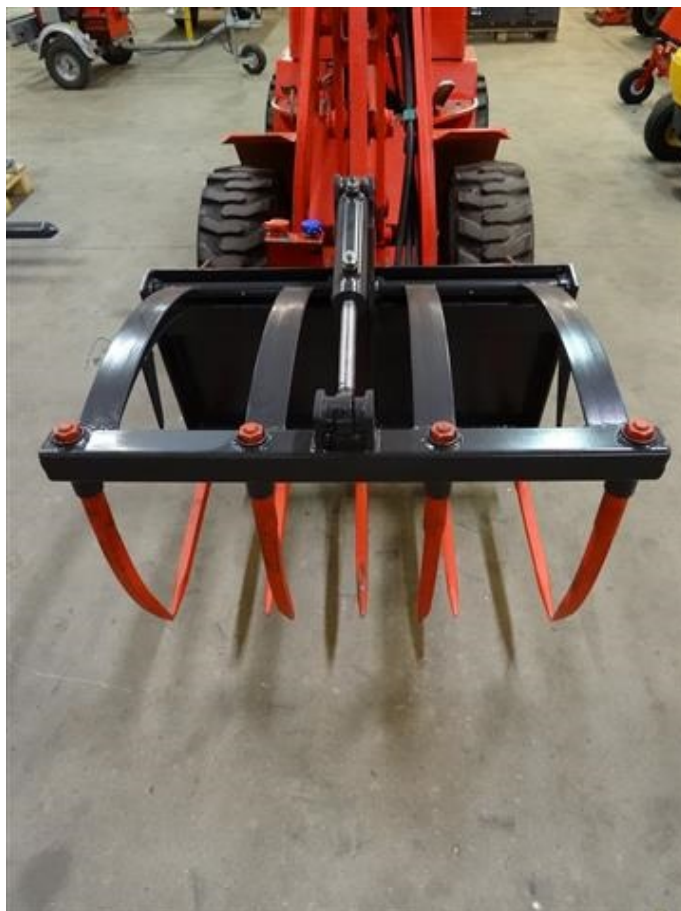

Schäffer Siloklo 100 cm.

Informationer

Siloklo med Schäffer ny eller gl. beslag. Flere på lager og klar til levering!

Pris eks. mva.: 14.200,- DKK

Anker Bjerre A/S

Elkjærvej 110

Mejrup

DK-7500 Holstebro