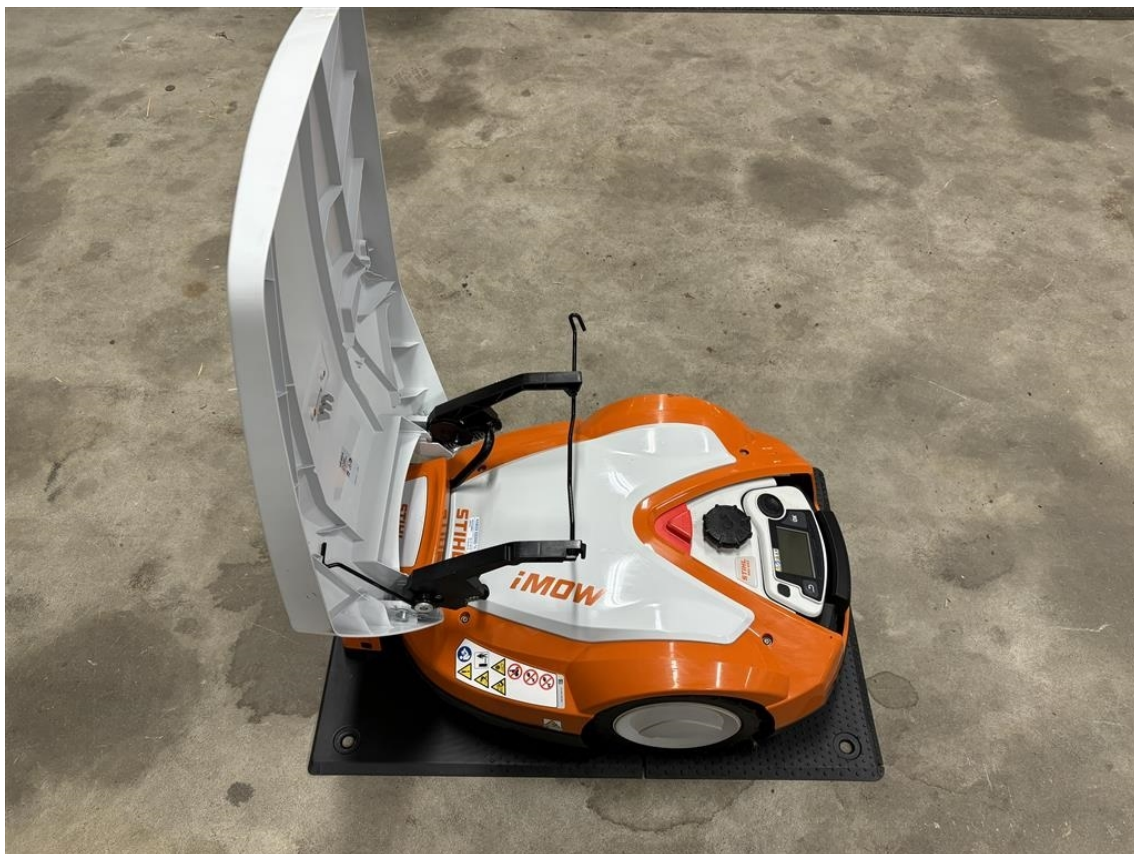

Stihl rmi 632 Inkl. Garage

Informationer

Internt varenummer: 29478

Pris ekskl. moms: 10.000,- DKK

Anker Bjerre A/S

Elkjærvej 110

Mejrup

DK-7500 Holstebro