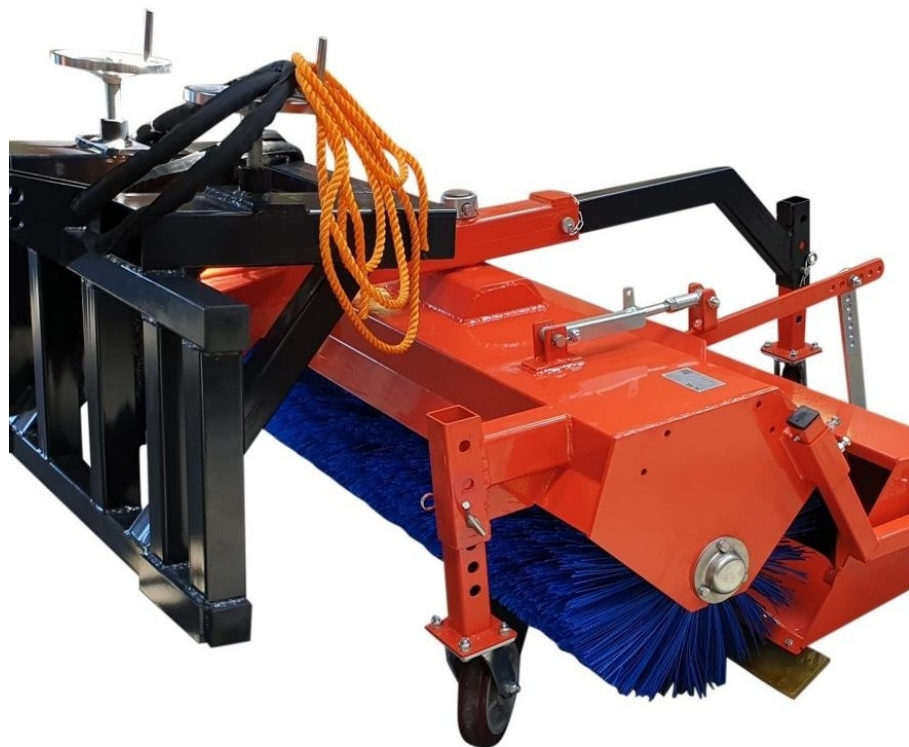

Schäffer Hydr. Kost

Informationer

Årgang: 2024 - Bredde (mm): 150 - Stand: Som ny - Dæk/Undervogn: 100 %

150 Denne kost har opsamlerekasse som tømmes mekanisk, er nem at afmontere hvis kosten bruges til sne eller andet hvor opsamling ikke ønskes.

Den leveres med mekanisk eller hydraulisk sving H / V. ophæng til Euro og diverse Minilæssere.

Kosten har som standard truck lommer så den kan tages på gaflerene og schaffer beslag, også til pallegafler