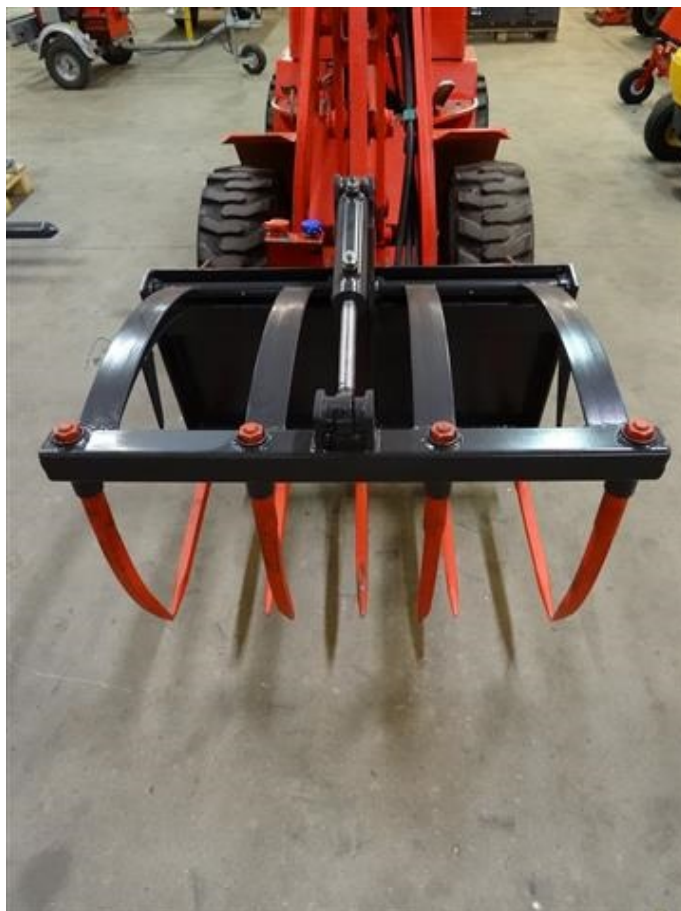

# Schäffer Siloklo 100 cm.

## Informationer

Siloklo med Schäffer ny eller gl. beslag. Flere på lager og klar til levering!

**Pris ekskl. moms: 14.200,- DKK**