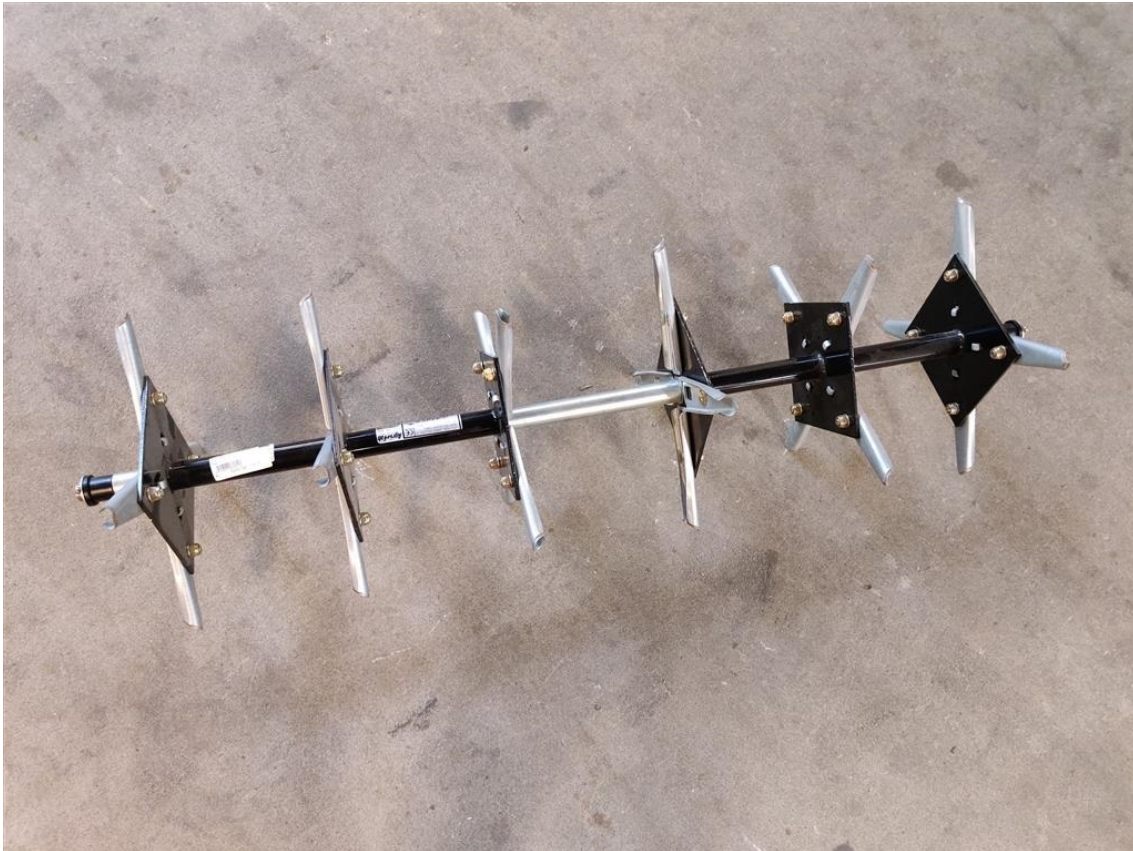

- - - Agrifab plænelufter

Informationer

Prikker til Agrifab SmartLink system.
Vejl. pris er 1018,- ex. moms.
Ring til Tinus på 21 46 52 07

Pris ekskl. moms: 400,- DKK

Anker Bjerre A/S

Elkjærvej 110
Mejrup
DK-7500 Holstebro
Telefon: 96121010
Fax: 97414351
Hjemmeside: www.ankerbjerre.dk
E-mail: an@ankerbjerre.dk